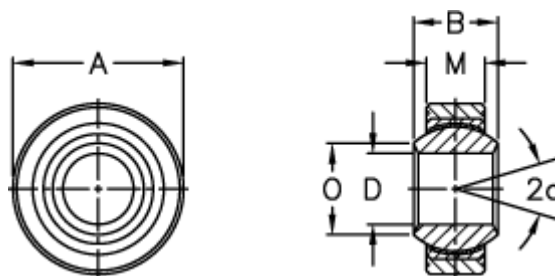

Varenummer: 03404004  
Beskrivelse: Fluro Ledleje GLRSW 4

## Mål

A	= 14	Tilladelige o/min = 700
a (grader)	= 14	Vægt = 5
B	= 7	
D	= 4	
Dynamisk belastning C (kN)	= 5.7	
M	= 5.25	
O	= 6.5	
Statisk belastning C0 (kN)	= 9.5	